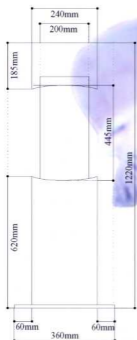

SKY ↑

PINK ↙

WOOD →

印刷により実際の様子と若干の色が異なる場合がございます。

BASIC DESIGN

ゆらぎが織りなす新空間

SKY

YELLOW

PINK

WOODY

METAL

- ■品名：ゆらぎ25型 ■外形寸法：高1220mm×直径240mm(土台360mm) ■消費電力：約19W(最大消費時)
- ■標準価格：35万円 ※オプション / カラーオーダー：+5万円 / ●フルオーダーメイド：仕様により異なります。
- ■シミュレーションサービス：設置場所の画像がございましたらシミュレーションもご要望により承ります。

お問合せ先・販売店

Self Medical

株式会社セルフメディカル

- ■本部：〒600-8208 京都市下京区小橋荷町85-13 安田ビル3階
  TEL:075-353-9456 FAX:075-353-9117
  E-mail: selfmedical@happy.odn.ne.jp
- ■本社：大阪 ■営業所：東京・広島

オーダーメイド：
右・東大阪市重科医院
左・大阪府都島区重科医院